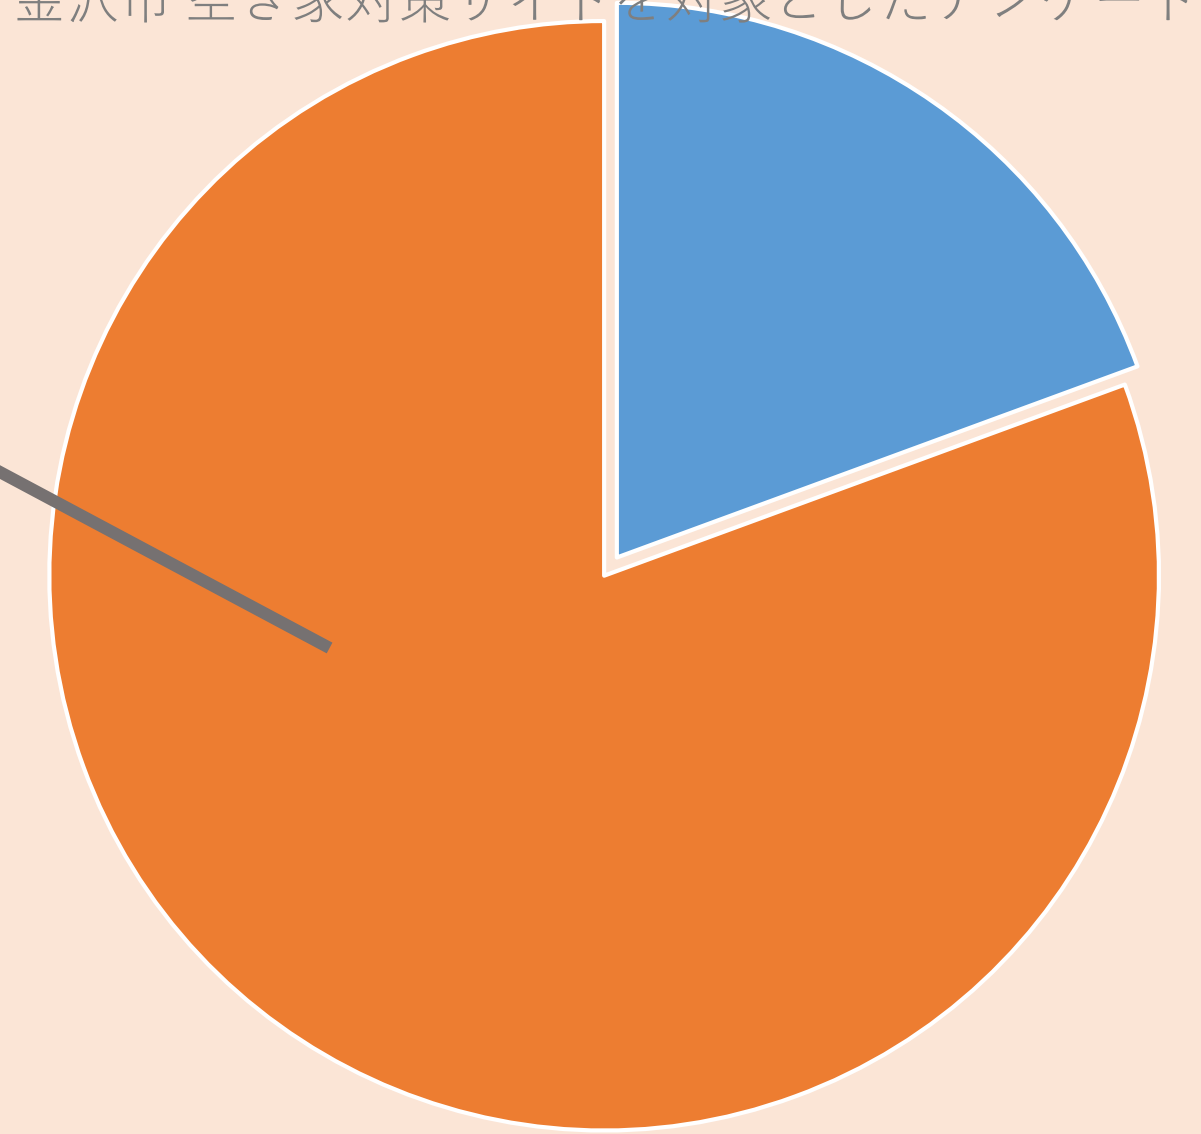

## 空き家の地域連携を促進！

**危険がある！**

- ・ 倒壊
- ・ 火災
- ・ 治安の悪化

しかし**成立例がない！**

「地域連携空き家等活用事業」  
が全く利用されていない！

なぜ？

**資料の明瞭度が低い！**

金沢市 空き家対策サイトを対象としたアンケート

分かりづらい

**81%**

理由：

- 文字が多い
- リンク先のPDFが分かりづらい
- ぱっと見で読む気にならない...など